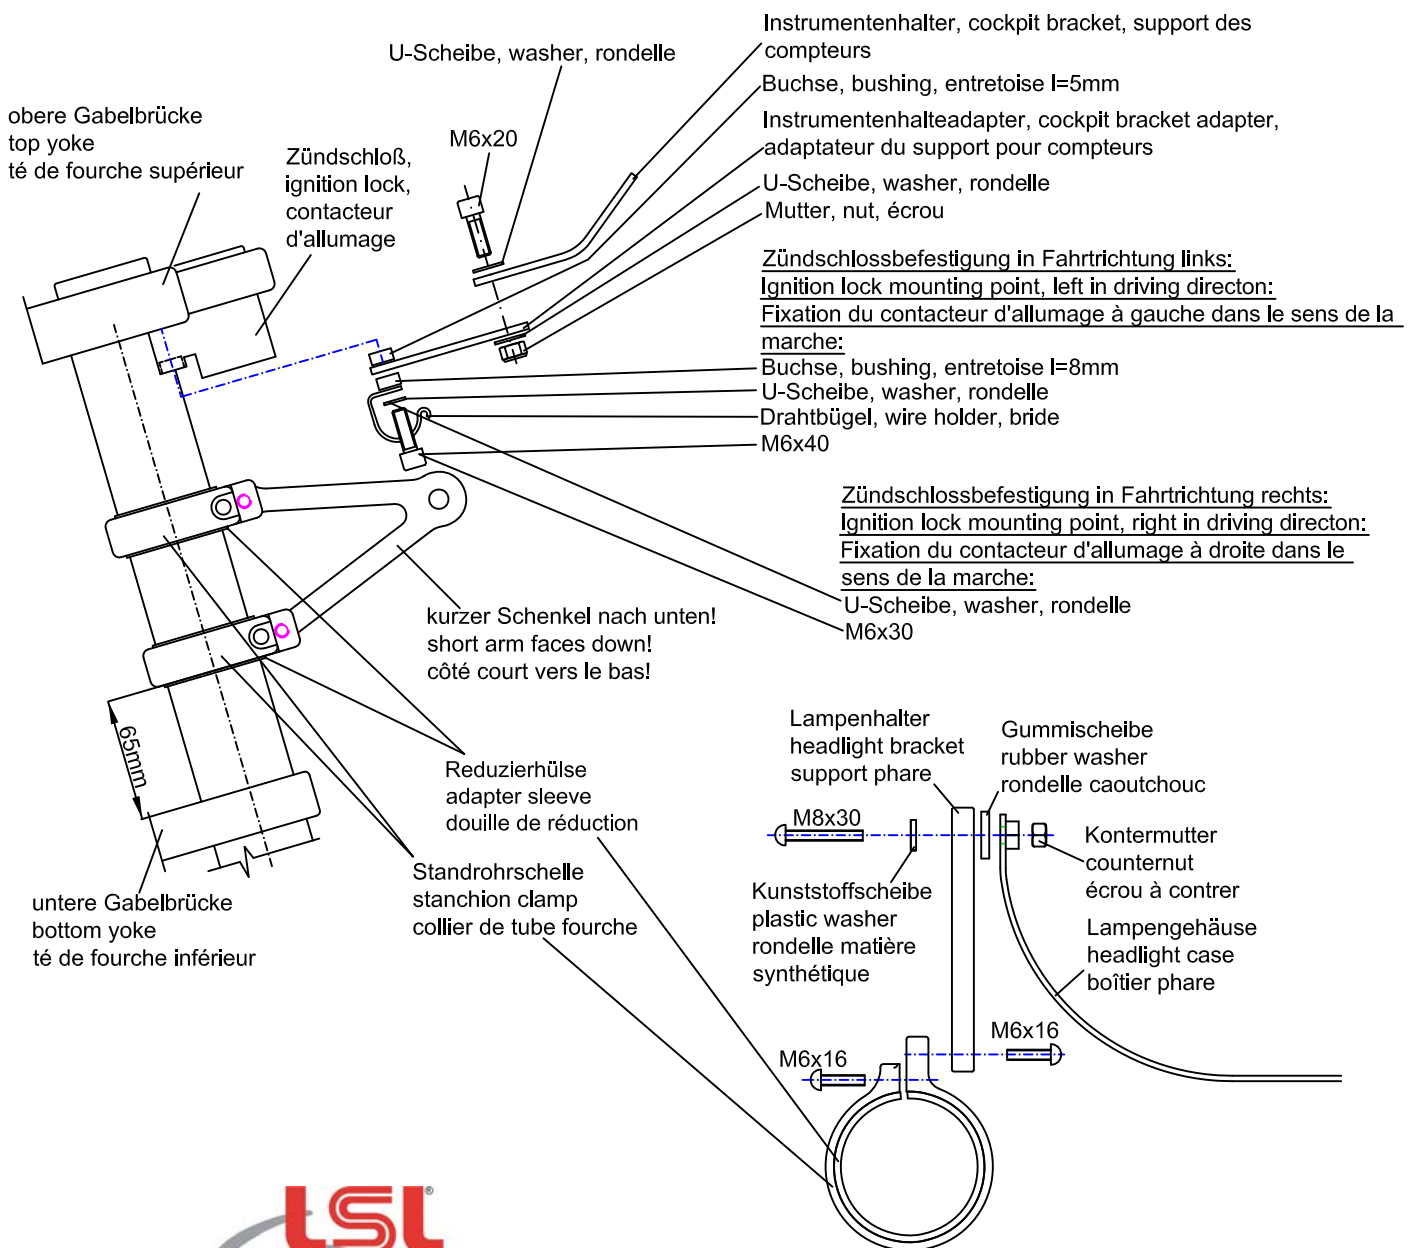

# Anbauanleitung Fitting Instruction Notice de Montage

Artikel-Nr. / Part-No. / N° article : **143T041**  
 Produkt / Product / Produit : **Lampenhalter / Headlight Bracket / Support phare**  
 Hersteller / Manufacturer / Application : **Triumph**  
 Modell / Model / Modèle : **Street Triple →'12**

## Wichtiger Hinweis / Important / Important:

Achten Sie darauf, dass das Vorderrad des Motorrads vollständig entlastet ist wenn Sie die obere Gabelbrücke demontieren.

Take care that no load is on the front wheel when removing the top yoke.

Pour le démontage du té de fourche supérieur, la roue avant doit être complètement déchargée.

LSL-Motorradtechnik GmbH • D-47809 Krefeld

www.lsl.eu