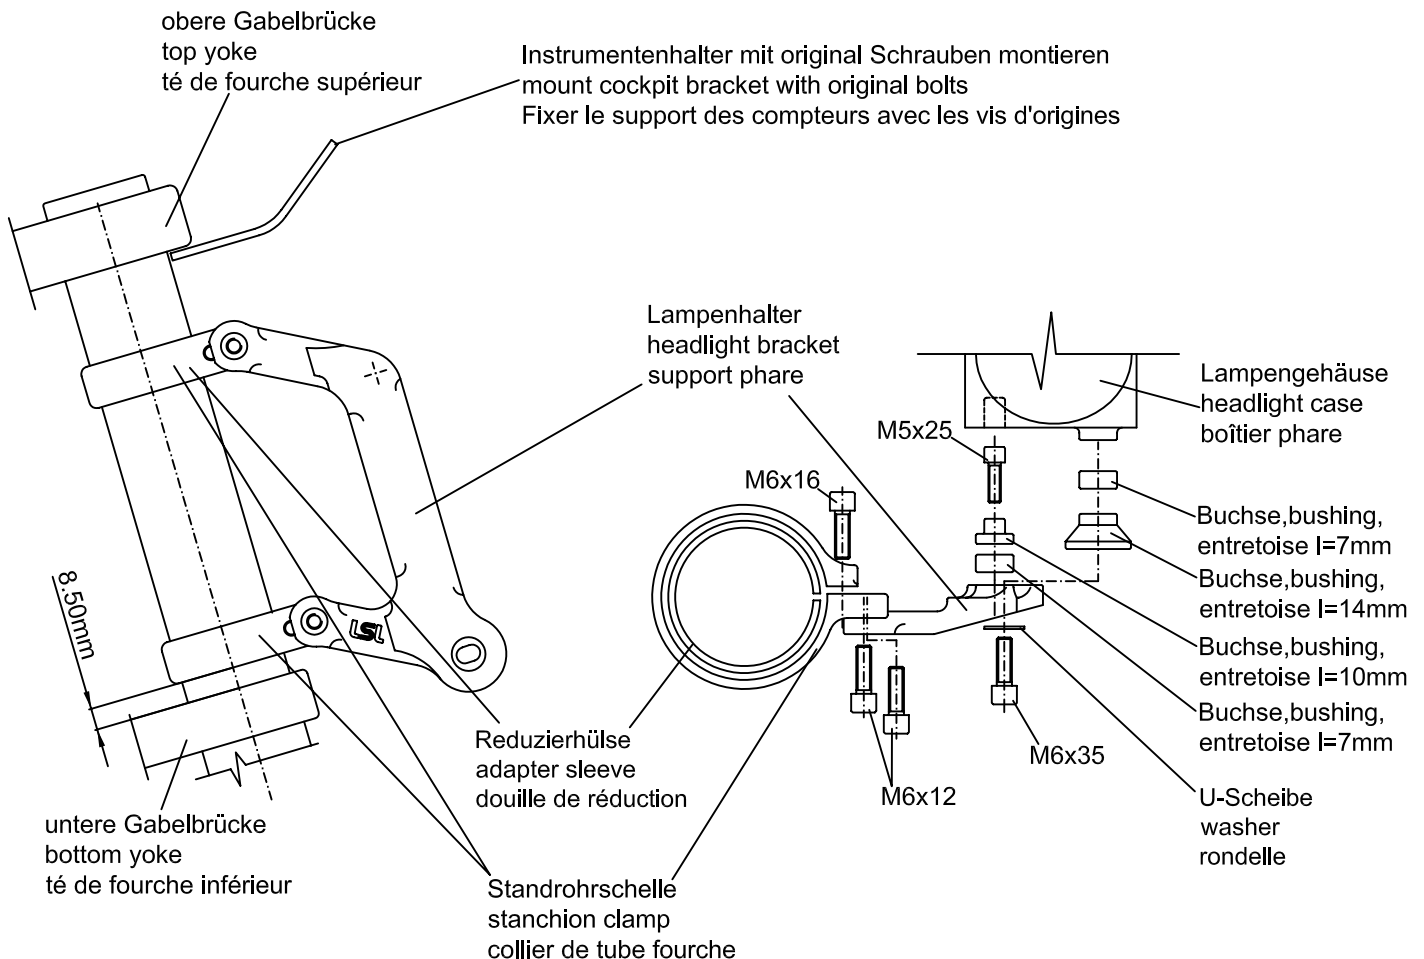

Anbauanleitung Fitting Instruction Notice de Montage

Artikel-Nr. / Part-No. / N° article : **405T042**

Produkt / Product / Produit : **Lampenhalter / Headlight Bracket / Support phare**

Wichtiger Hinweis / Important / Important:

Achten Sie darauf, dass das Vorderrad des Motorrades vollständig entlastet ist wenn Sie die obere Gabelbrücke demontieren.

Take care that no load is on the front wheel when removing the top yoke.

Pour le démontage du té de fourche supérieur, la roue avant doit être complètement déchargée.