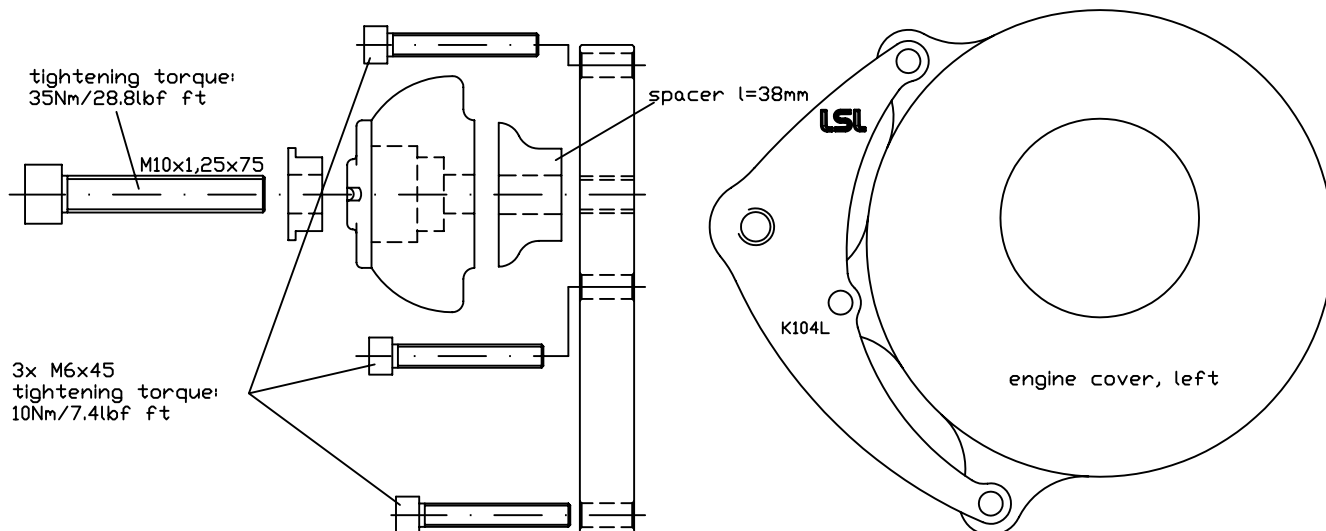

Instructions de montage des Crash-Pads pour Z750 '04 - '06 & Z1000 '03 - '06
N° article : 550K104

Important: Le montage doit être fait par un professionnel!

Montage côté droit:

Montage côté gauche:

Paaschburg & Wunderlich GmbH · D-21509
www.lsl.eu

Rev. 01 02/03/2009

Fitting instruction Crash-Pads Kawasaki Z750 '04 - '06 & Z1000 '03 - '06

Part.no.: 550K104

Important: If you are not a trained motorcycle mechanic stop now. Ask a local motorcycle shop to do the work for you.

Fitting of the right side:

Fitting of the left side:

Paaschburg & Wunderlich GmbH · D-21509
www.lsl.eu

Rev. 01 02/03/2009

Anbauhinweise für Crash-Pads Kawasaki Z750 '04 - '06 & Z1000 '03 - '06

Art.Nr.: 550K104