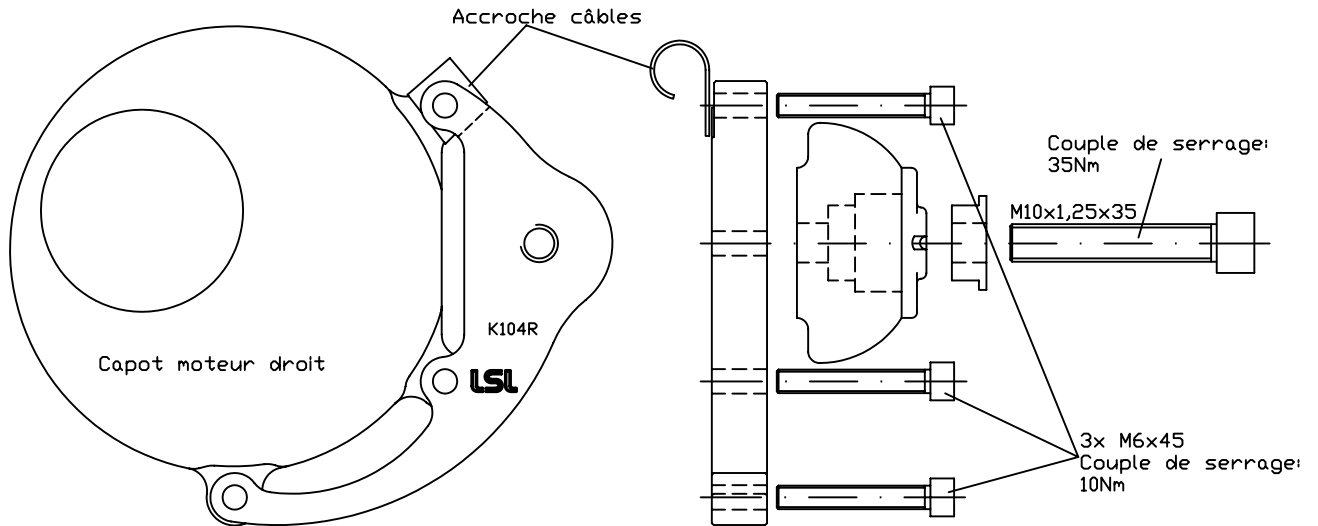

Instructions de montage des Crash-Pads pour Z750 '04 - '06 & Z1000 '03 - '06
N° article : 550K104

Important: Le montage doit être fait par un professionnel!

Montage côté droit:

Montage côté gauche:

Paaschburg & Wunderlich GmbH · D-21509
www.lsl.eu

Rev. 01 02/03/2009

Fitting instruction Crash-Pads Kawasaki Z750 '04 - '06 & Z1000 '03 - '06

Part.no.: 550K104

Important: If you are not a trained motorcycle mechanic stop now. Ask a local motorcycle shop to do the work for you.

Fitting of the right side:

Fitting of the left side:

Paaschburg & Wunderlich GmbH · D-21509
www.lsl.eu

Rev. 01 02/03/2009

Anbauhinweise für Crash-Pads Kawasaki Z750 '04 - '06 & Z1000 '03 - '06

Art.Nr.: 550K104