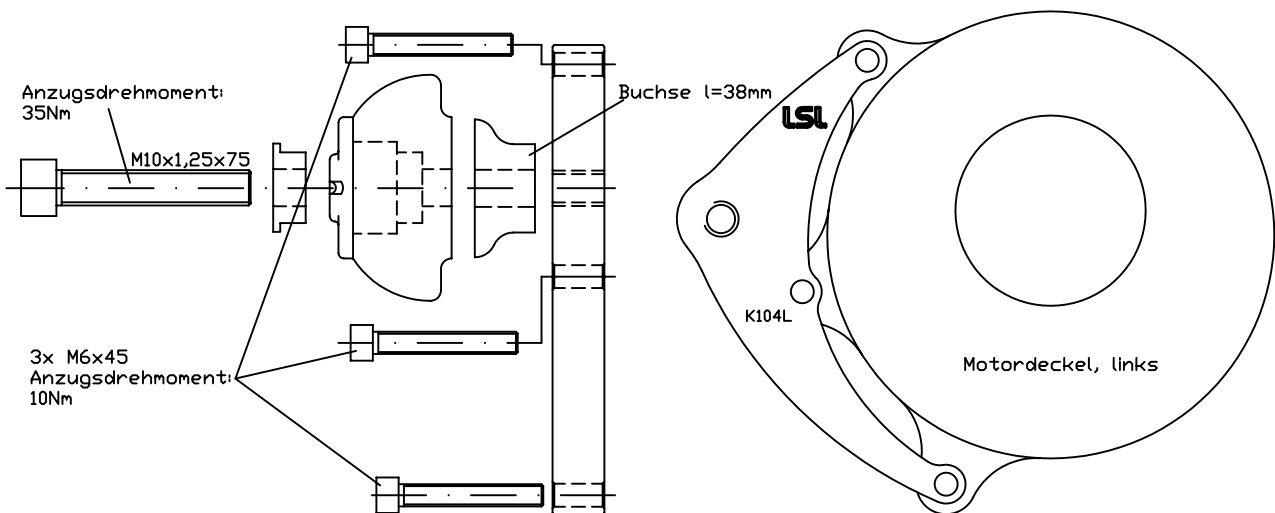

Anbau linke Seite: