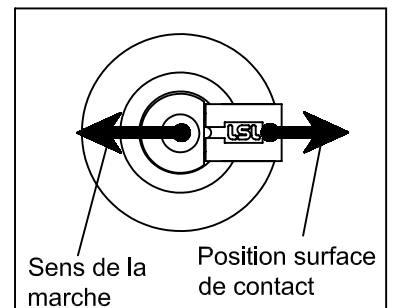

Instructions de montage des Crash-Pads pour Z750 '04 - '06 & Z1000 '03 - '06
N° article : 550K104

Important: Le montage doit être fait par un professionnel!

Montage côté droit:

Montage côté gauche:

Paaschburg & Wunderlich GmbH · D-21509
www.lsl.eu

Rev. 01 02/03/2009

Fitting instruction Crash-Pads Kawasaki Z750 '04 - '06 & Z1000 '03 - '06

Part.no.: 550K104

Important: If you are not a trained motorcycle mechanic stop now. Ask a local motorcycle shop to do the work for you.

Fitting of the right side:

Fitting of the left side:

Paaschburg & Wunderlich GmbH · D-21509
www.lsl.eu

Rev. 01 02/03/2009

Anbauhinweise für Crash-Pads Kawasaki Z750 '04 - '06 & Z1000 '03 - '06

Art.Nr.: 550K104