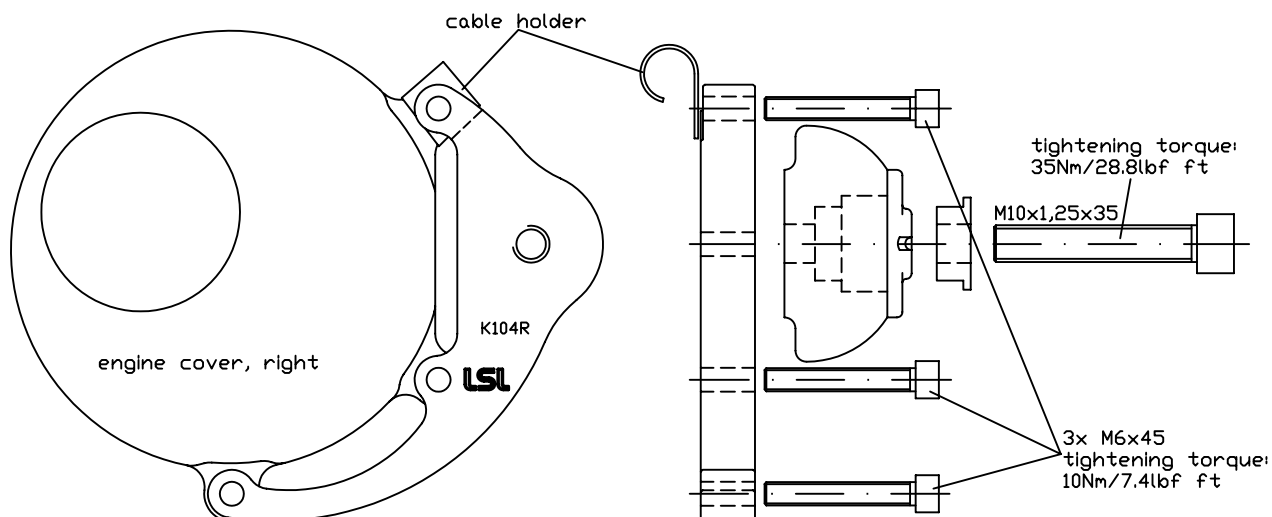

Instructions de montage des Crash-Pads pour Z750 '04 - '06 & Z1000 '03 - '06
N° article : 550K104

Important: Le montage doit être fait par un professionnel!

Montage côté droit:

Montage côté gauche:

Paaschburg & Wunderlich GmbH · D-21509
www.lsl.eu

Rev. 01 02/03/2009

Fitting instruction Crash-Pads Kawasaki Z750 '04 - '06 & Z1000 '03 - '06

Part.no.: 550K104

Important: If you are not a trained motorcycle mechanic stop now. Ask a local motorcycle shop to do the work for you.

Fitting of the right side:

Fitting of the left side:

Paaschburg & Wunderlich GmbH · D-21509
www.lsl.eu

Rev. 01 02/03/2009

Anbauhinweise für Crash-Pads Kawasaki Z750 '04 - '06 & Z1000 '03 - '06

Art.Nr.: 550K104