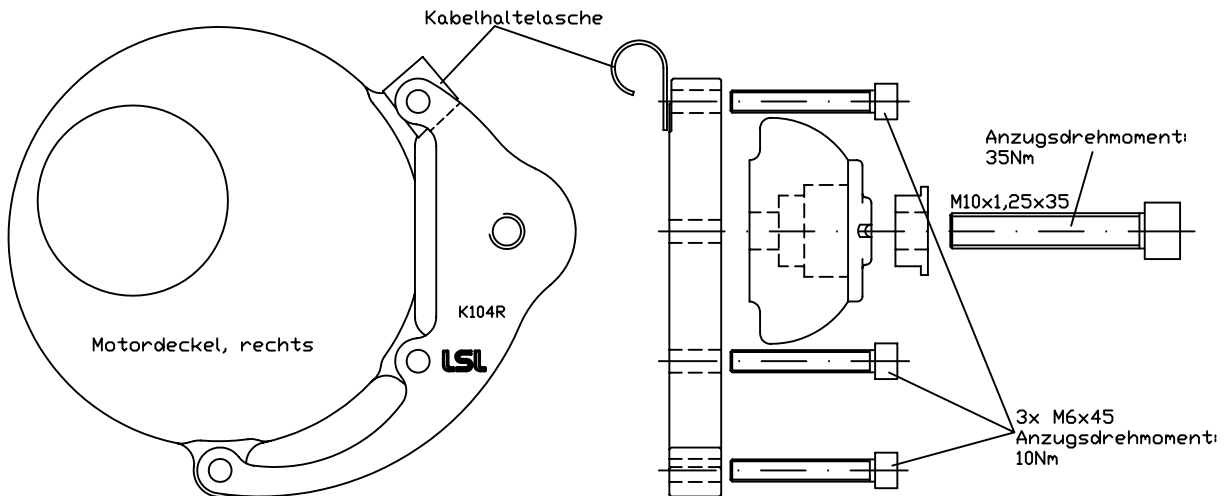

Anbauhinweise für Crash-Pads Kawasaki Z750 '04 - '06 & Z1000 '03 - '06

Art.Nr.: 550K104

Wichtig: Wenn Sie kein ausgebildeter Mechaniker sind, wenden Sie sich bitte an eine Fachwerkstatt.

Anbau rechte Seite: