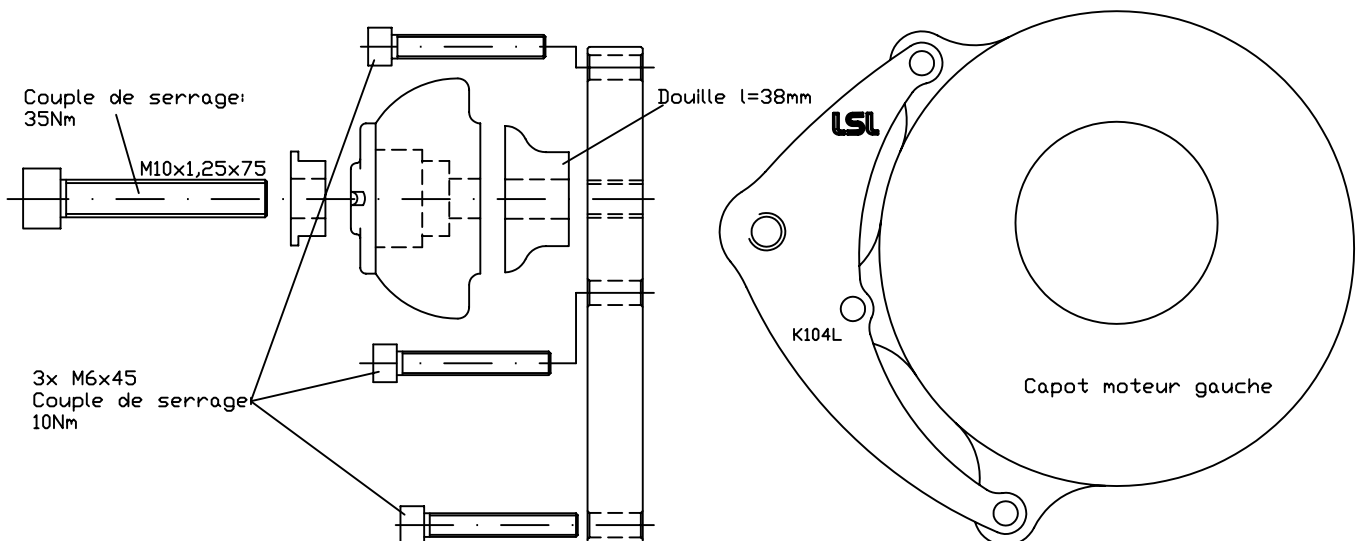

Instructions de montage des Crash-Pads pour Z750 '04 - '06 & Z1000 '03 - '06
N° article : 550K104

Important: Le montage doit être fait par un professionnel!

Montage côté droit:

Montage côté gauche:

Paaschburg & Wunderlich GmbH · D-21509
www.lsl.eu

Rev. 01 02/03/2009

Fitting instruction Crash-Pads Kawasaki Z750 '04 - '06 & Z1000 '03 - '06

Part.no.: 550K104

Important: If you are not a trained motorcycle mechanic stop now. Ask a local motorcycle shop to do the work for you.

Fitting of the right side:

Fitting of the left side:

Paaschburg & Wunderlich GmbH · D-21509
www.lsl.eu

Rev. 01 02/03/2009

Anbauhinweise für Crash-Pads Kawasaki Z750 '04 - '06 & Z1000 '03 - '06

Art.Nr.: 550K104