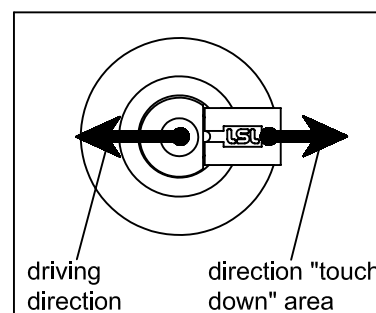

Fitting of the right side:

Fitting of the left side:

Paaschburg & Wunderlich GmbH · D-21509
www.lsl.eu

Rev. 01 02/03/2009

Anbauhinweise für Crash-Pads Kawasaki Z750 '04 - '06 & Z1000 '03 - '06

Art.Nr.: 550K104

Wichtig: Wenn Sie kein ausgebildeter Mechaniker sind, wenden Sie sich bitte an eine Fachwerkstatt.

Anbau rechte Seite:

Anbau linke Seite:

Paaschburg & Wunderlich GmbH · D-21509
www.lsl.eu

Rev. 01 02/03/2009